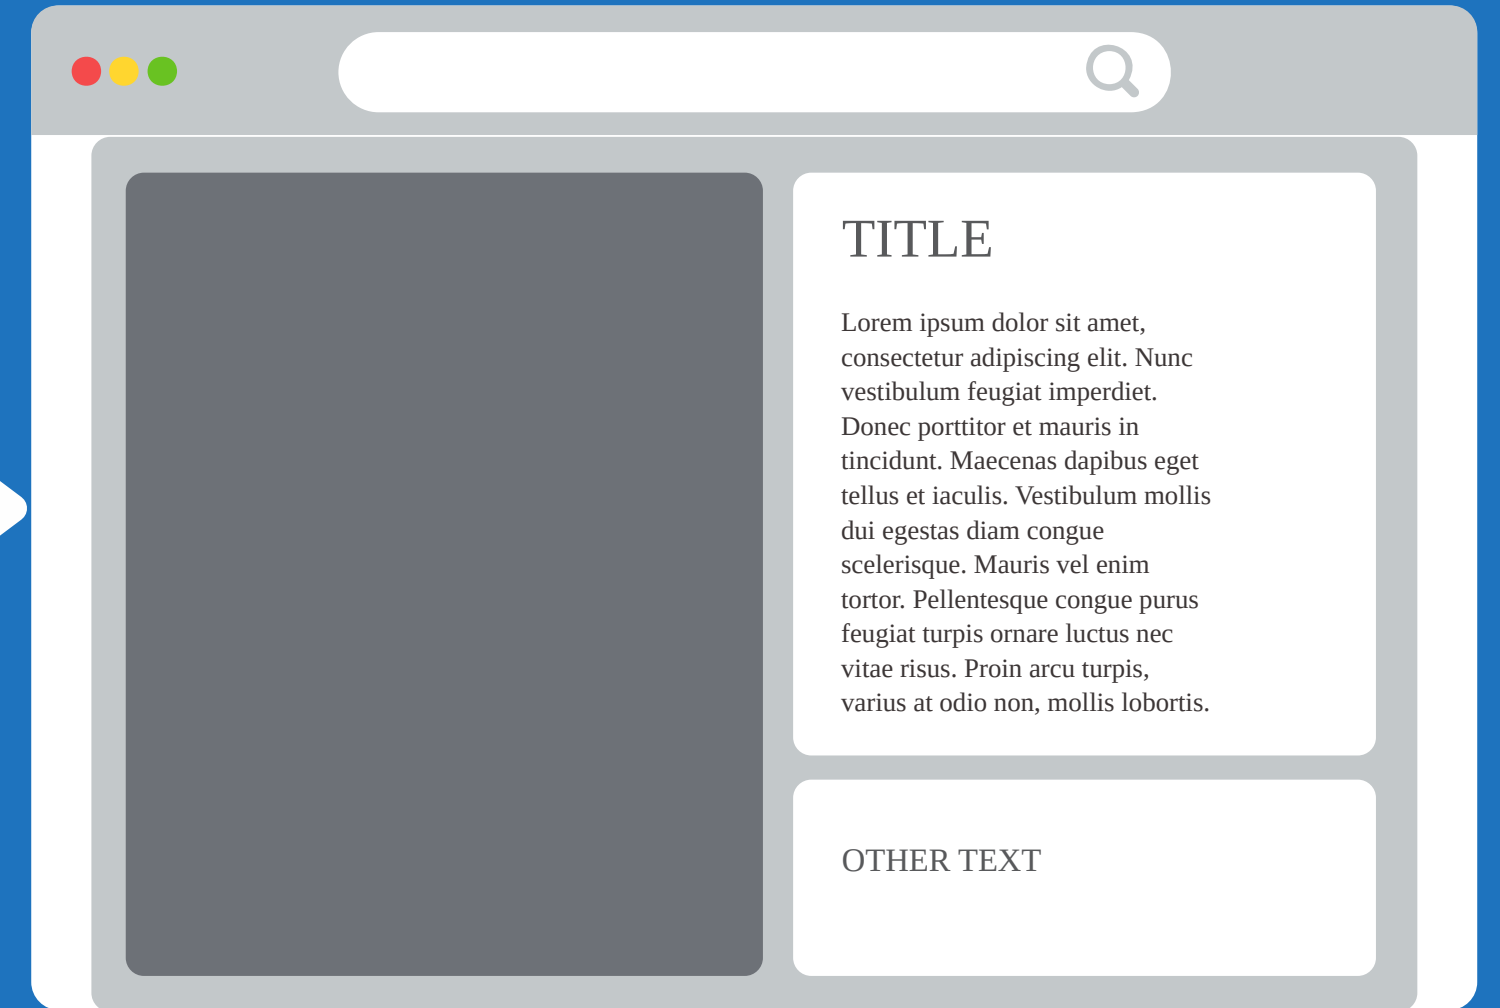

REDIRECTION 301

<https://monsite.fr/ancienne-page>

Extension Broken Link Checker
pour vérifier les liens brisés
(erreurs 404)

REDIRECTION 301

<https://monsite.fr/nouvelle-page>

Extension Redirection
pour la création de redirections 301