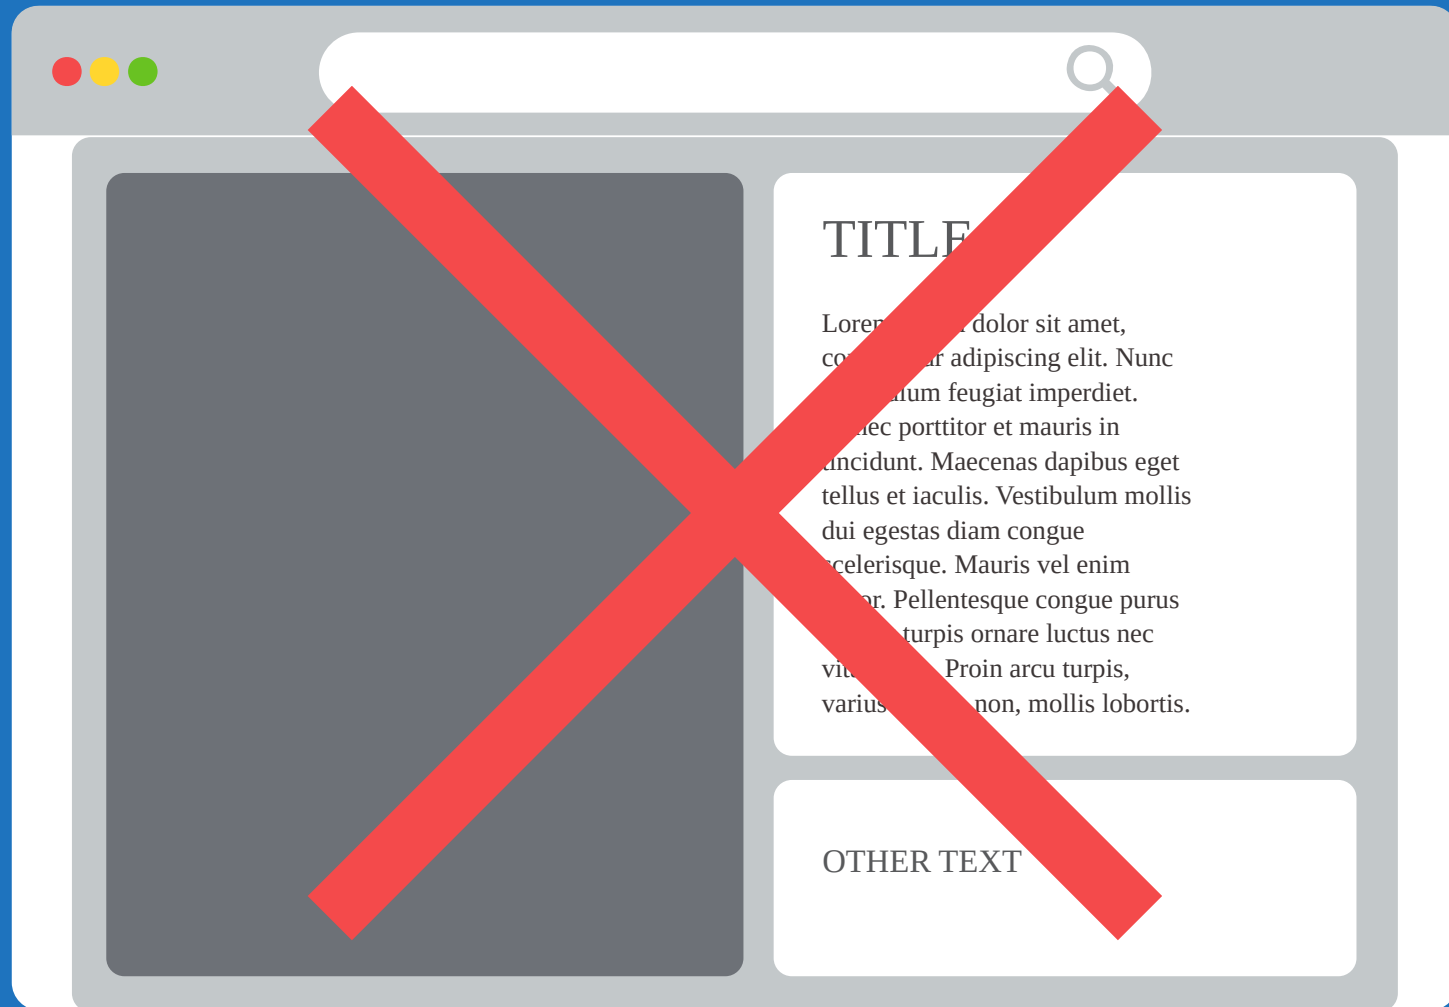

REDIRECTION 301

<https://monsite.fr/ancienne-page>

Extension Broken Link Checker
pour vérifier les liens brisés
(erreurs 404)

REDIRECTION 301

<https://monsite.fr/nouvelle-page>

Extension Redirection
pour la création de redirections 301